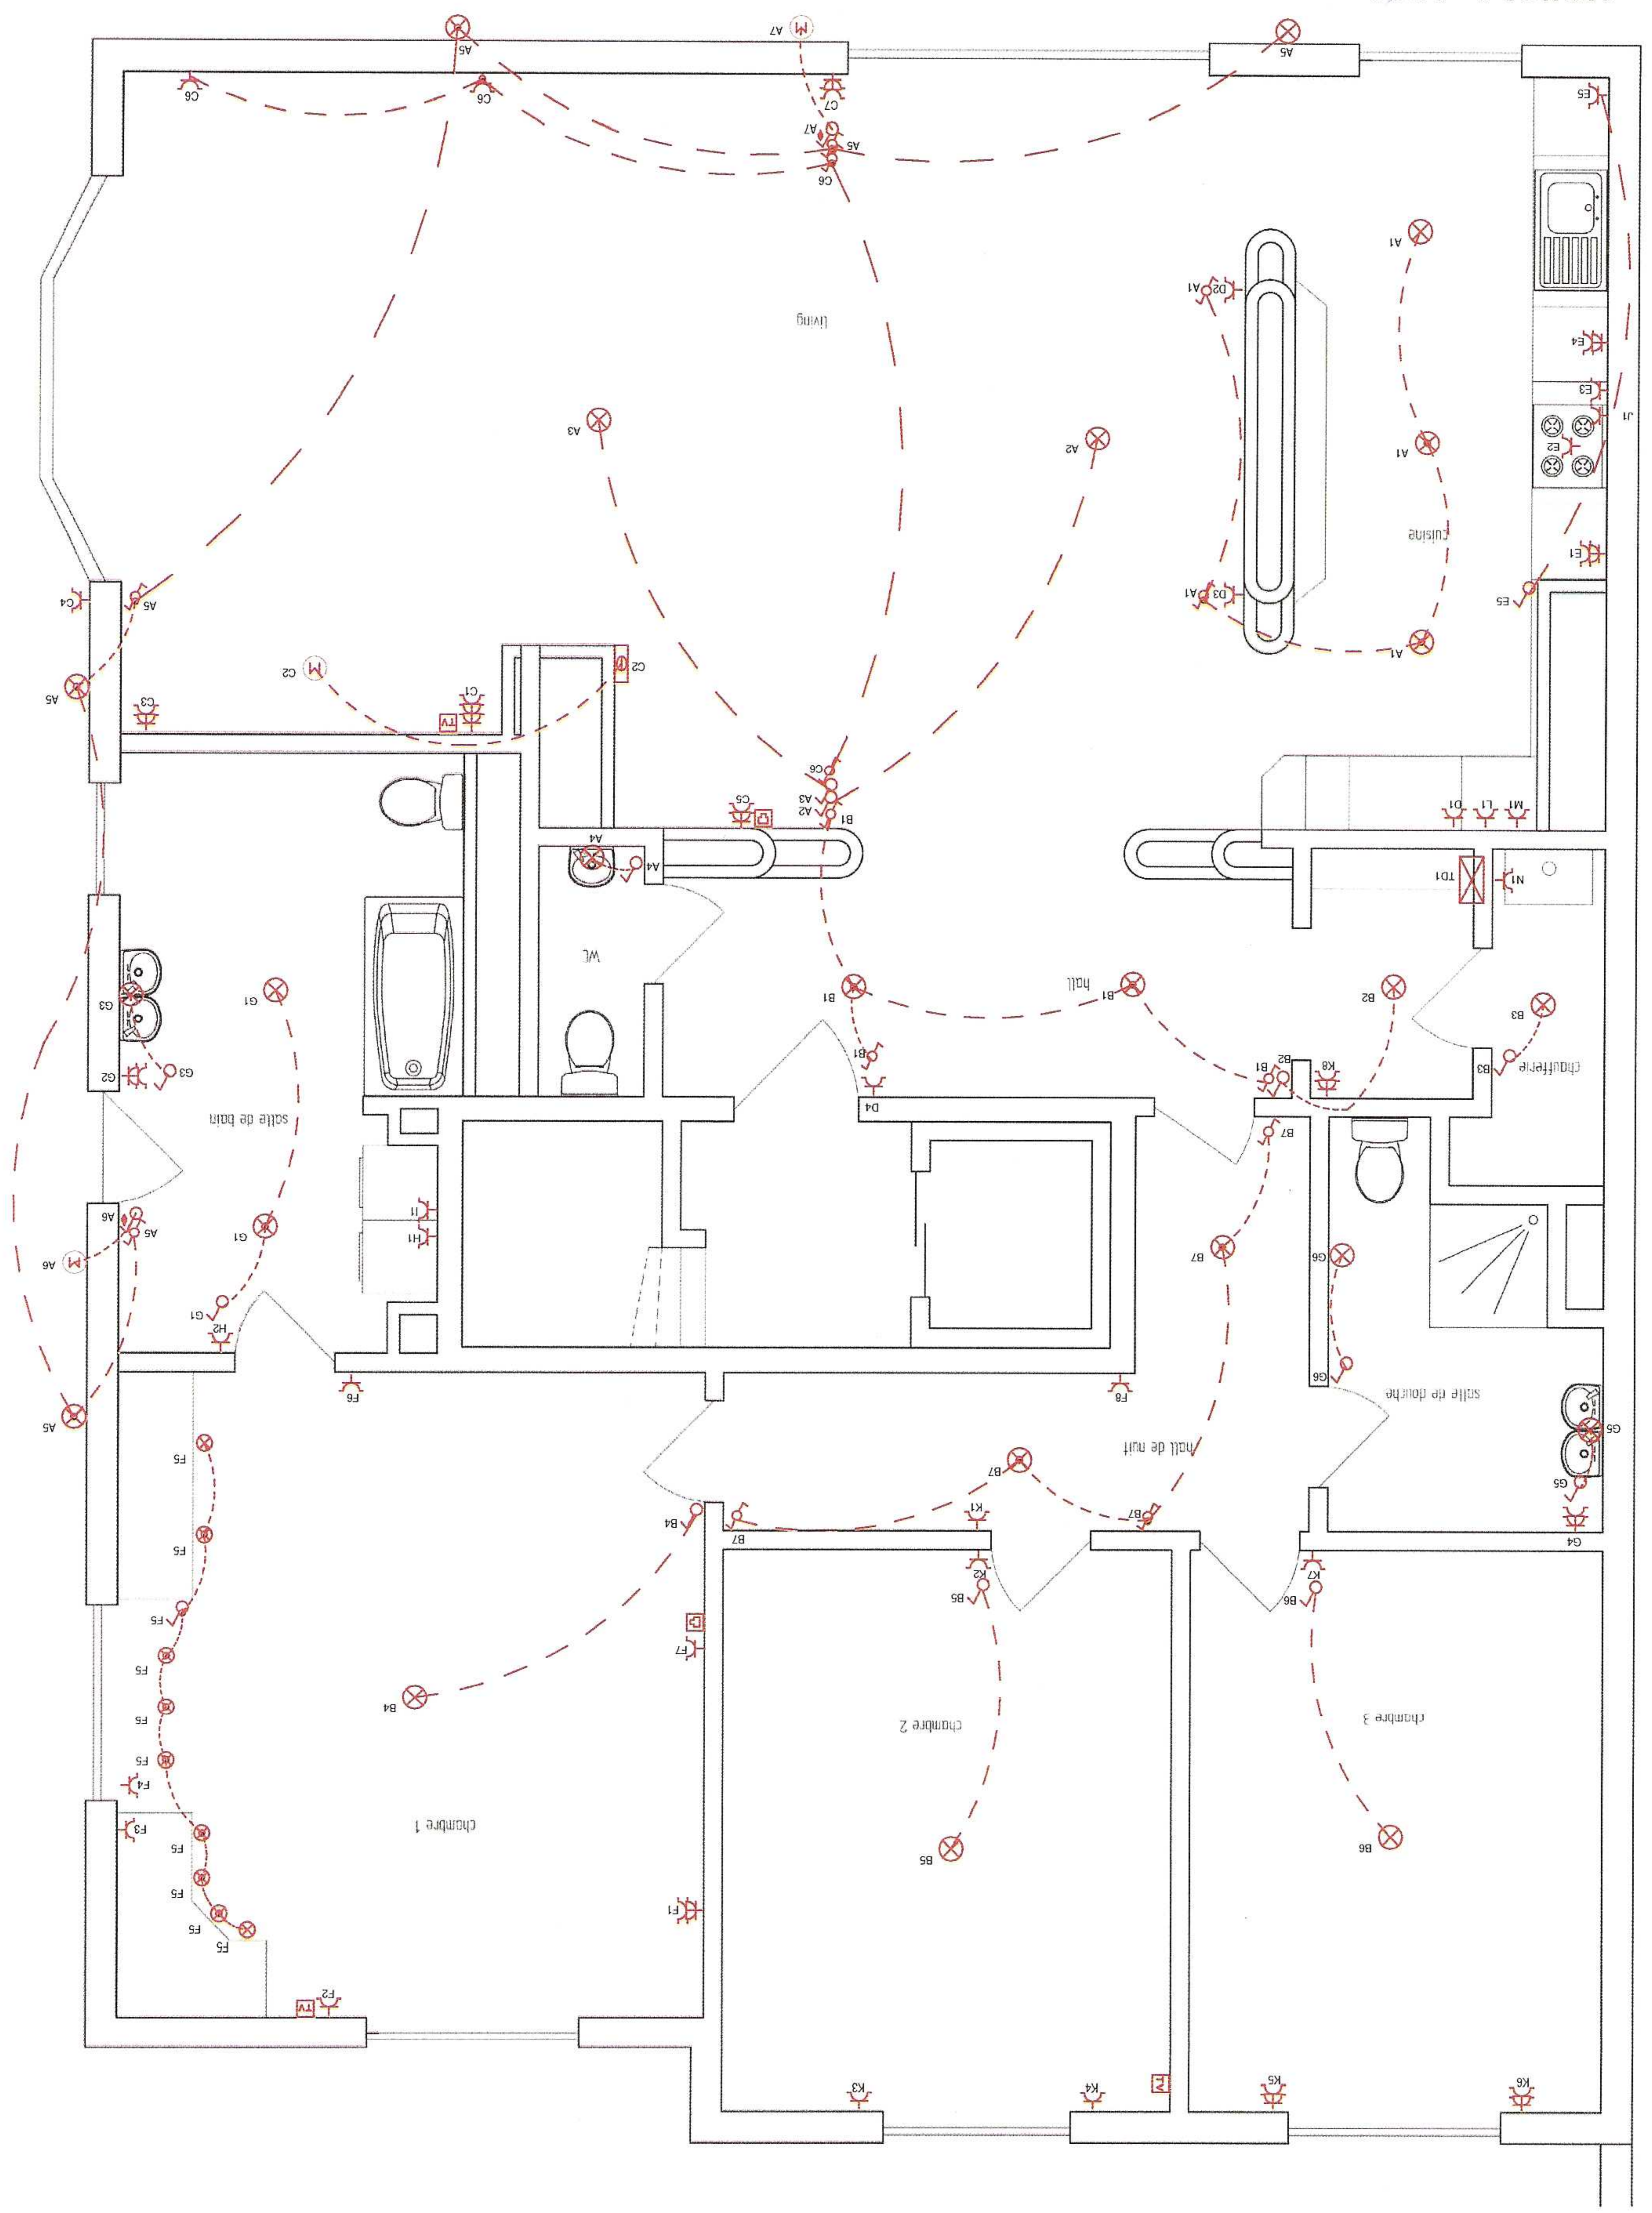

MENELE SPRL
1390 GREZ-DOIGNEAU
MENELESPRL@GMAIL.COM

ELECTROTEST
Marc VANDERPAU
Expert
marc.vanderpaau@electro-test.be
GSM +32 47 22 17 62

Objet :
Appartement
étage D
20/01/2023 - Ech. 1/xx

<p>INSTALLATEUR</p>	<p>CHANTIER</p>	<p>SCHEMA 1 A</p>	<p>alimentation : 230V~</p> <p>MENELE SPRL</p> <p>CHAUSSEE DE JODOIGNE 10</p> <p>1390 CREZ-DOICEAU</p> <p>MENELESPRL@GMAIL.COM</p>
---------------------	-----------------	-------------------	---