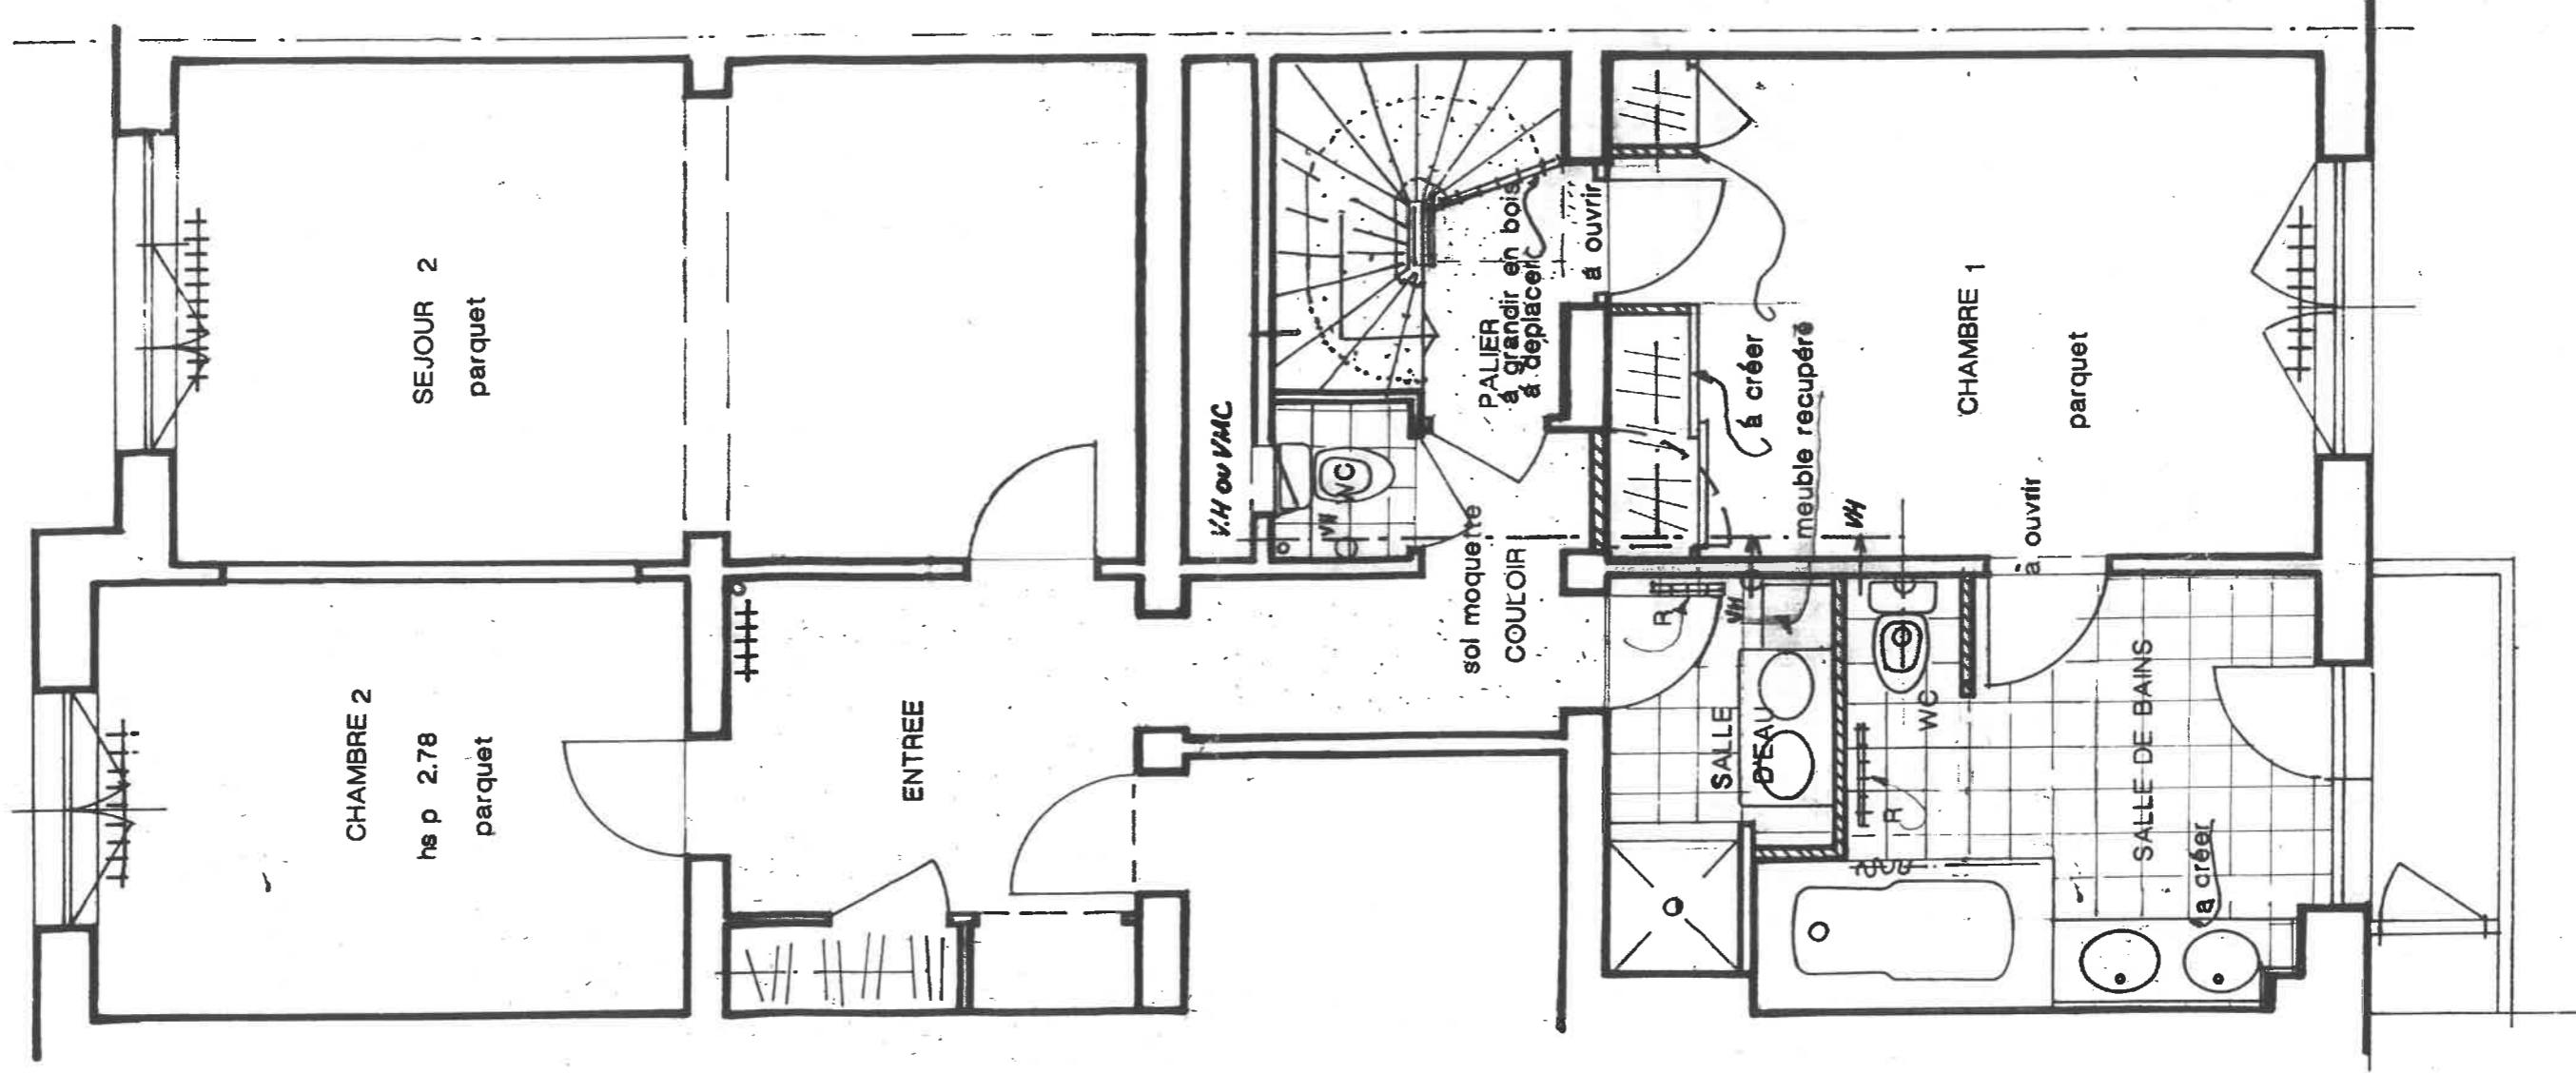

coffrages tête de mur

SALON

hsp 2.78

parquet

habillage tête de mur

penderie portes  
coulissantes  
créée  
porte récupérée

ENTREE  
moquette

S.A. MANGER

34

cotes du plan cuisine  
ht sous le faux-plafond 265

M. M. WILLIAM DE KESEL  
avenue COGHEN 114  
1180 BRUXELLES

//////  
à créer

PROJET 2004-00-12 MARS 03  
échelle 2 cm pm

3EME ETAGE

M. M. WILLIAM DE KESEL  
avenue COGHEN 114  
1180 BRUXELLES