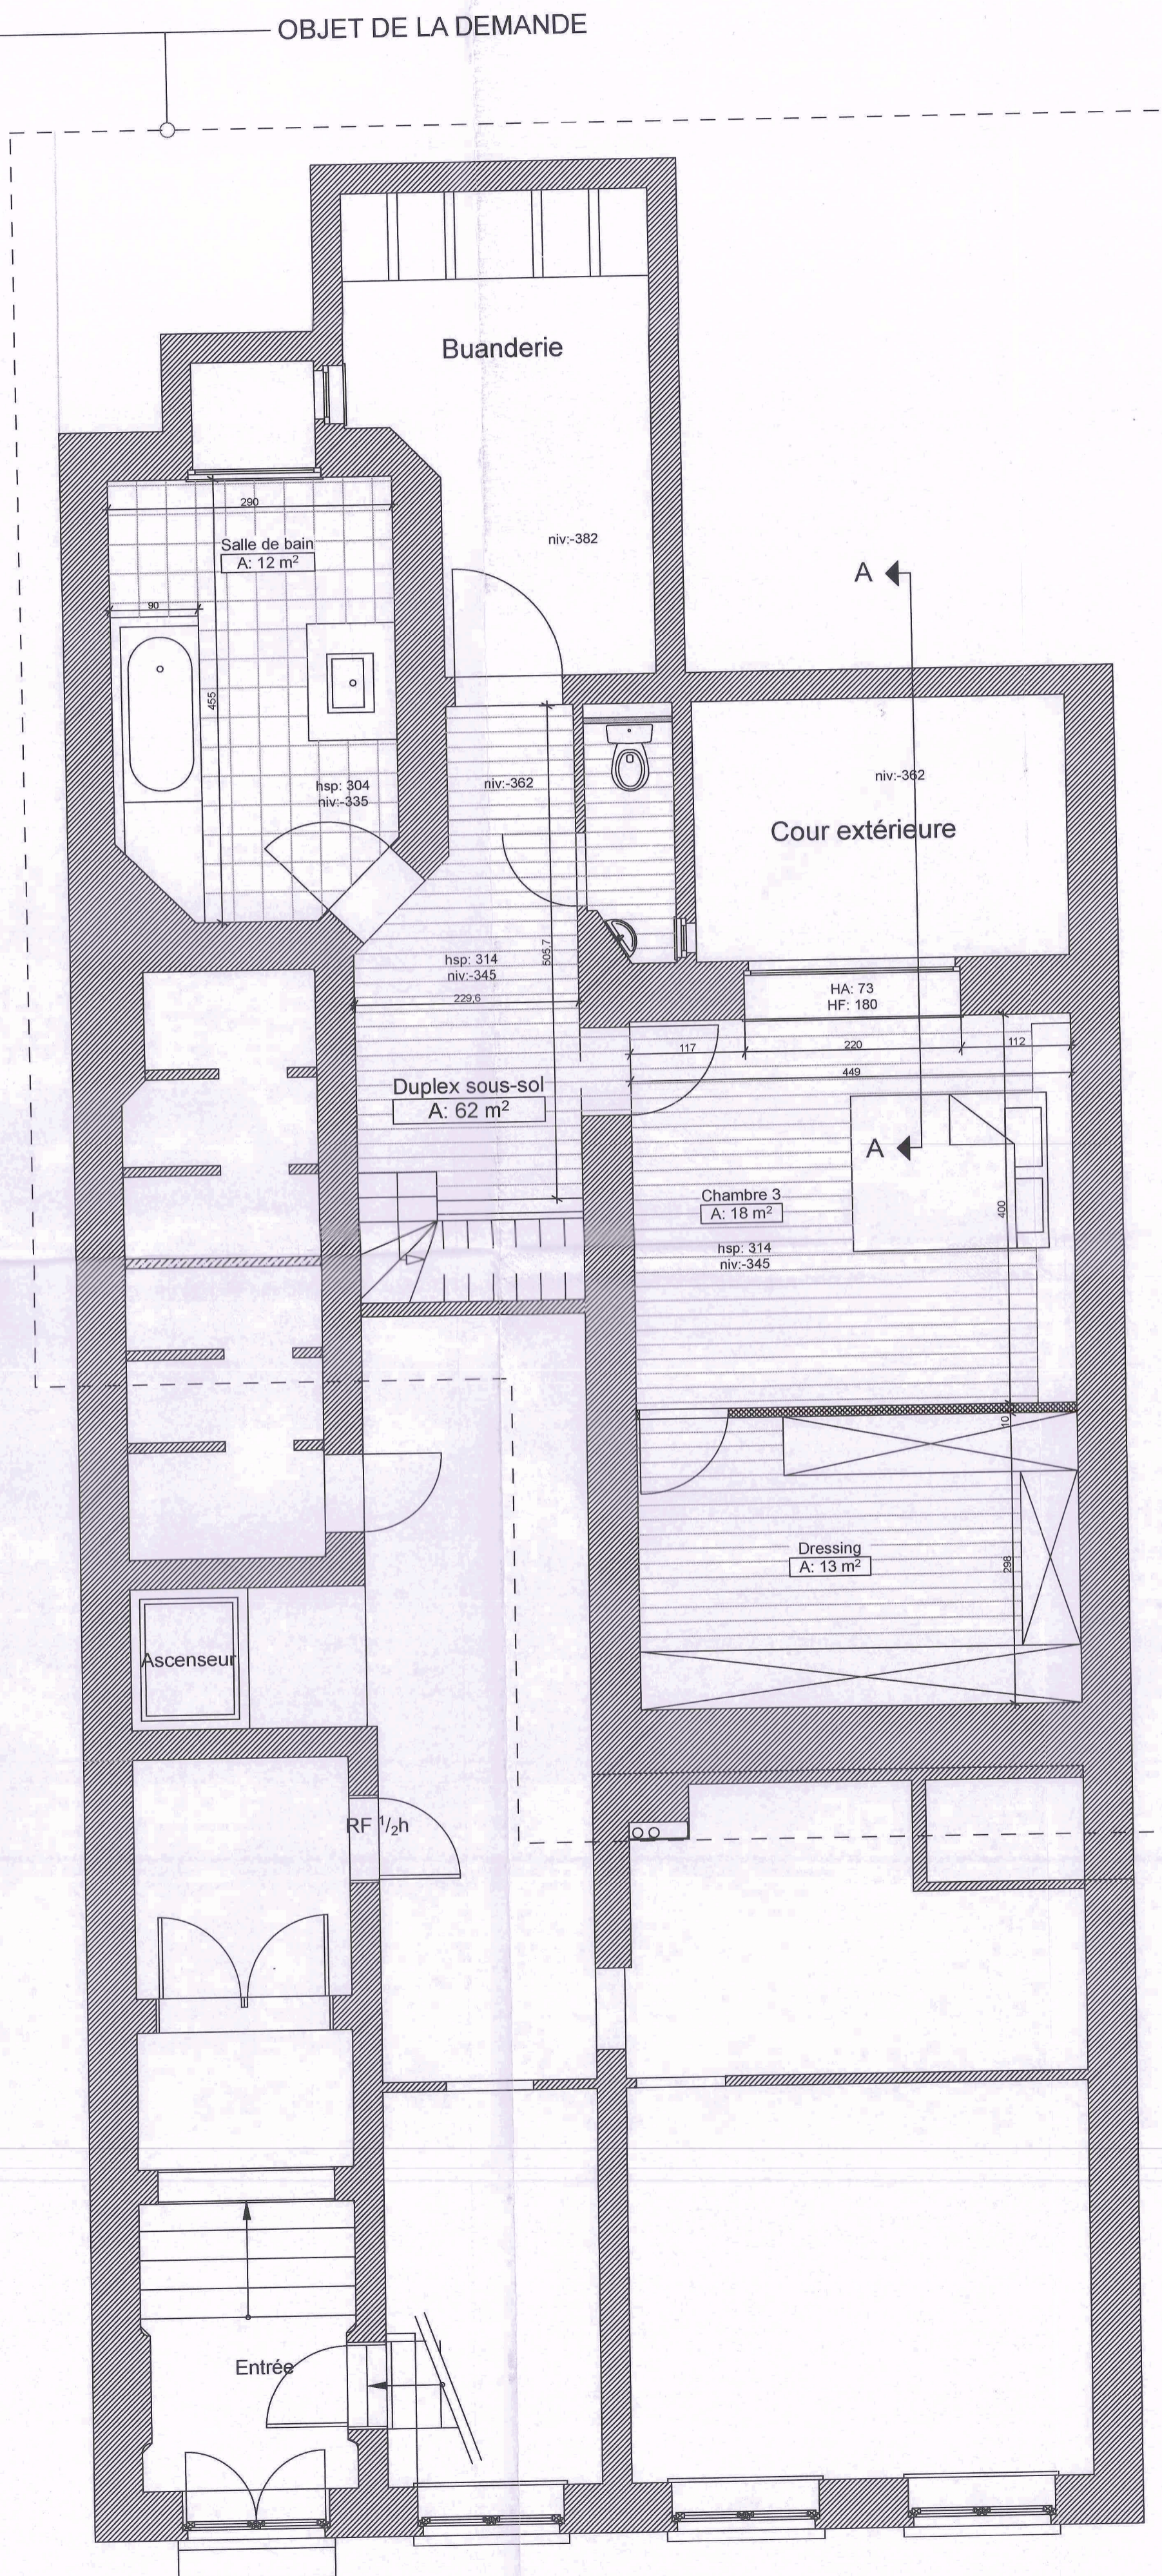

PLAN REZ-DE-CHAUSSEE - ECH: 1/50

PLAN SOUS-SOL - ECH: 1/50

PLAN D'IMPLANTATION - ECH: 1/1000

COUPE AA - ECH: 1/50

PROJET				
Aménagement d'un duplex au rez-de-chaussée et sous-sol				
Rue des chevaliers 22 1050 Bruxelles				
MAITRE D'OUVRAGE				
Immo Les Sorbiers Représenté par Gérald Hibert Chaussée de Waterloo 1135 1180 Bruxelles				
ARCHITECTE				
Margaux Cambier Avenue Circulaire 152 1180 Uccle				
TITRE				
Plan d'implantation Plan du rez-de-chaussée et sous-sol Coupe AA				
URBANISME				
Phase	Indice	Echelle	Date	Plan
PU	-	Variable	26/03/2015	1/2