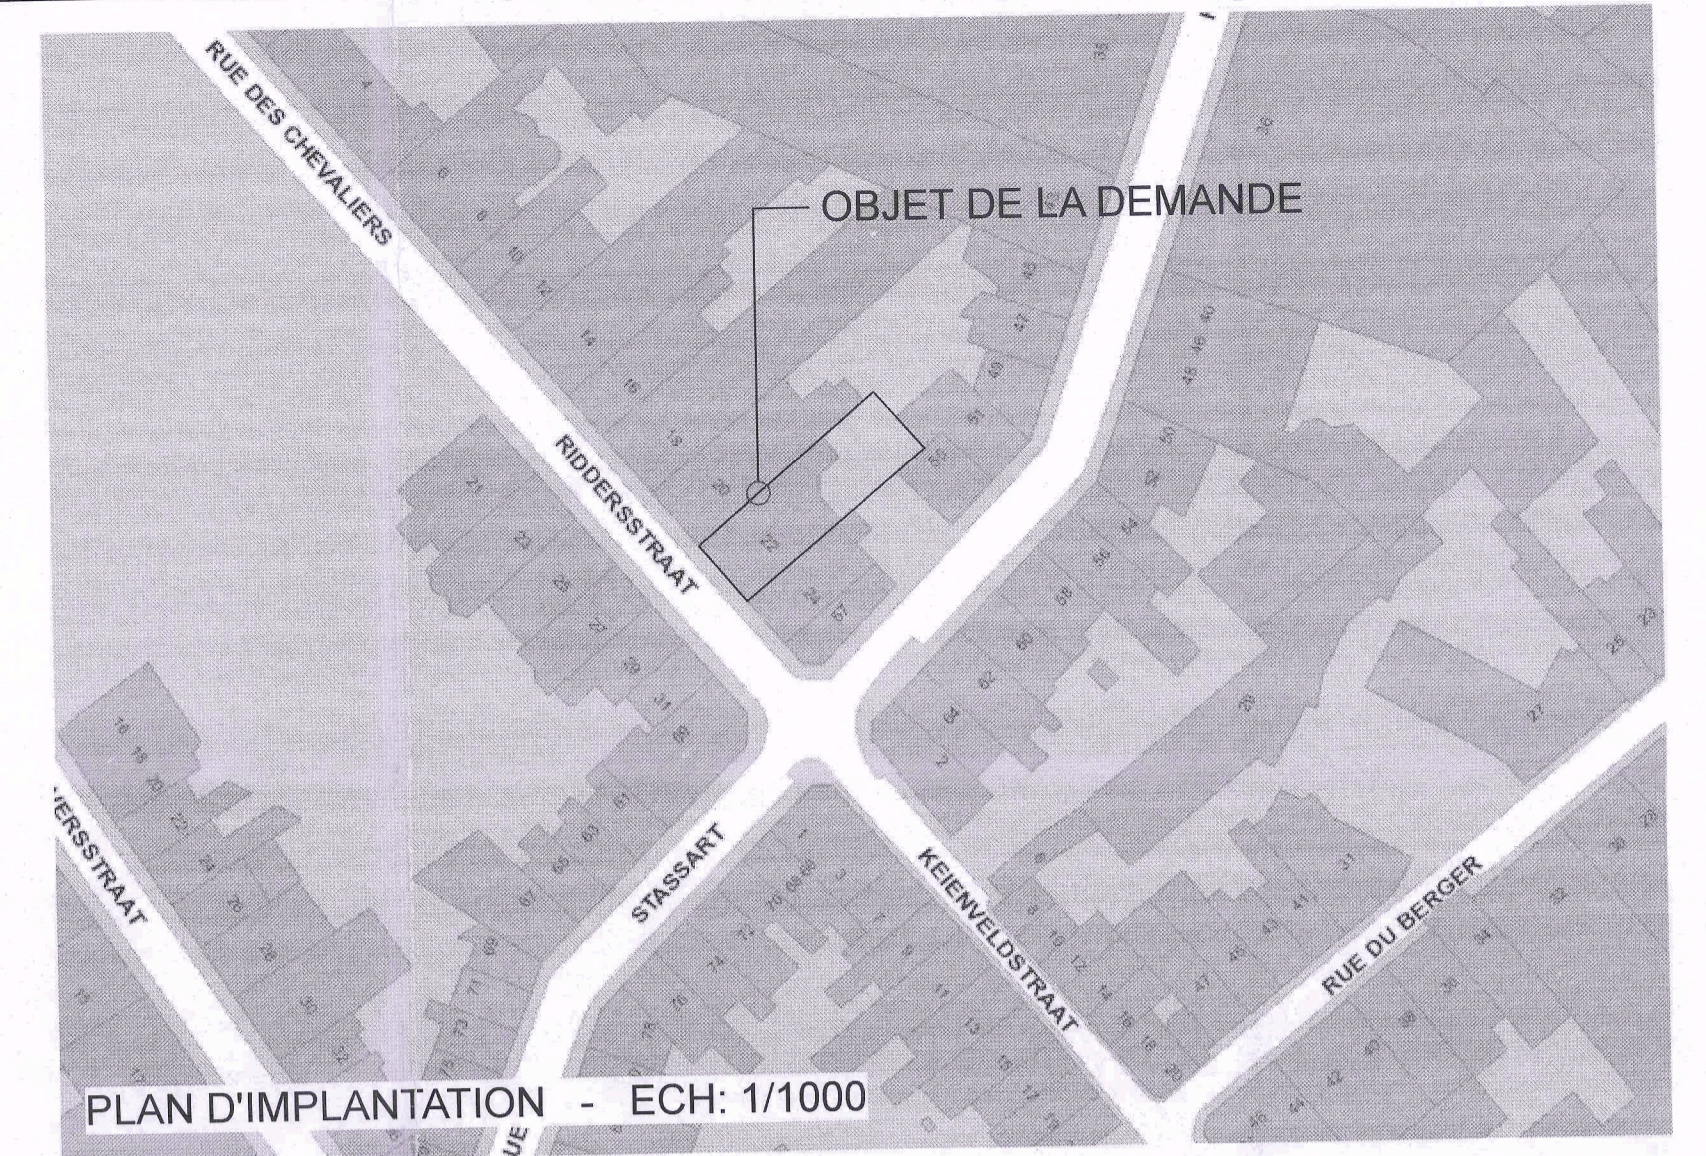

PLAN REZ-DE-CHAUSSEE - ECH: 1/50

PLAN SOUS-SOL - ECH: 1/50

PLAN D'IMPLANTATION - ECH: 1/1000

COUPE AA - ECH: 1/50

PROJET				
Aménagement d'un duplex au rez-de-chaussée et sous-sol				
Rue des chevaliers 22 1050 Bruxelles				
MAITRE D'OUVRAGE				
Immo Les Sorbiers Représenté par Gérald Hibert Chaussée de Waterloo 1135 1180 Bruxelles				
ARCHITECTE				
Margaux Cambier Avenue Circulaire 152 1180 Uccle				
TITRE				
Plan d'implantation Plan du rez-de-chaussée et sous-sol Coupe AA				
URBANISME				
Phase	Indice	Echelle	Date	Plan
PU	-	Variable	26/03/2015	1/2