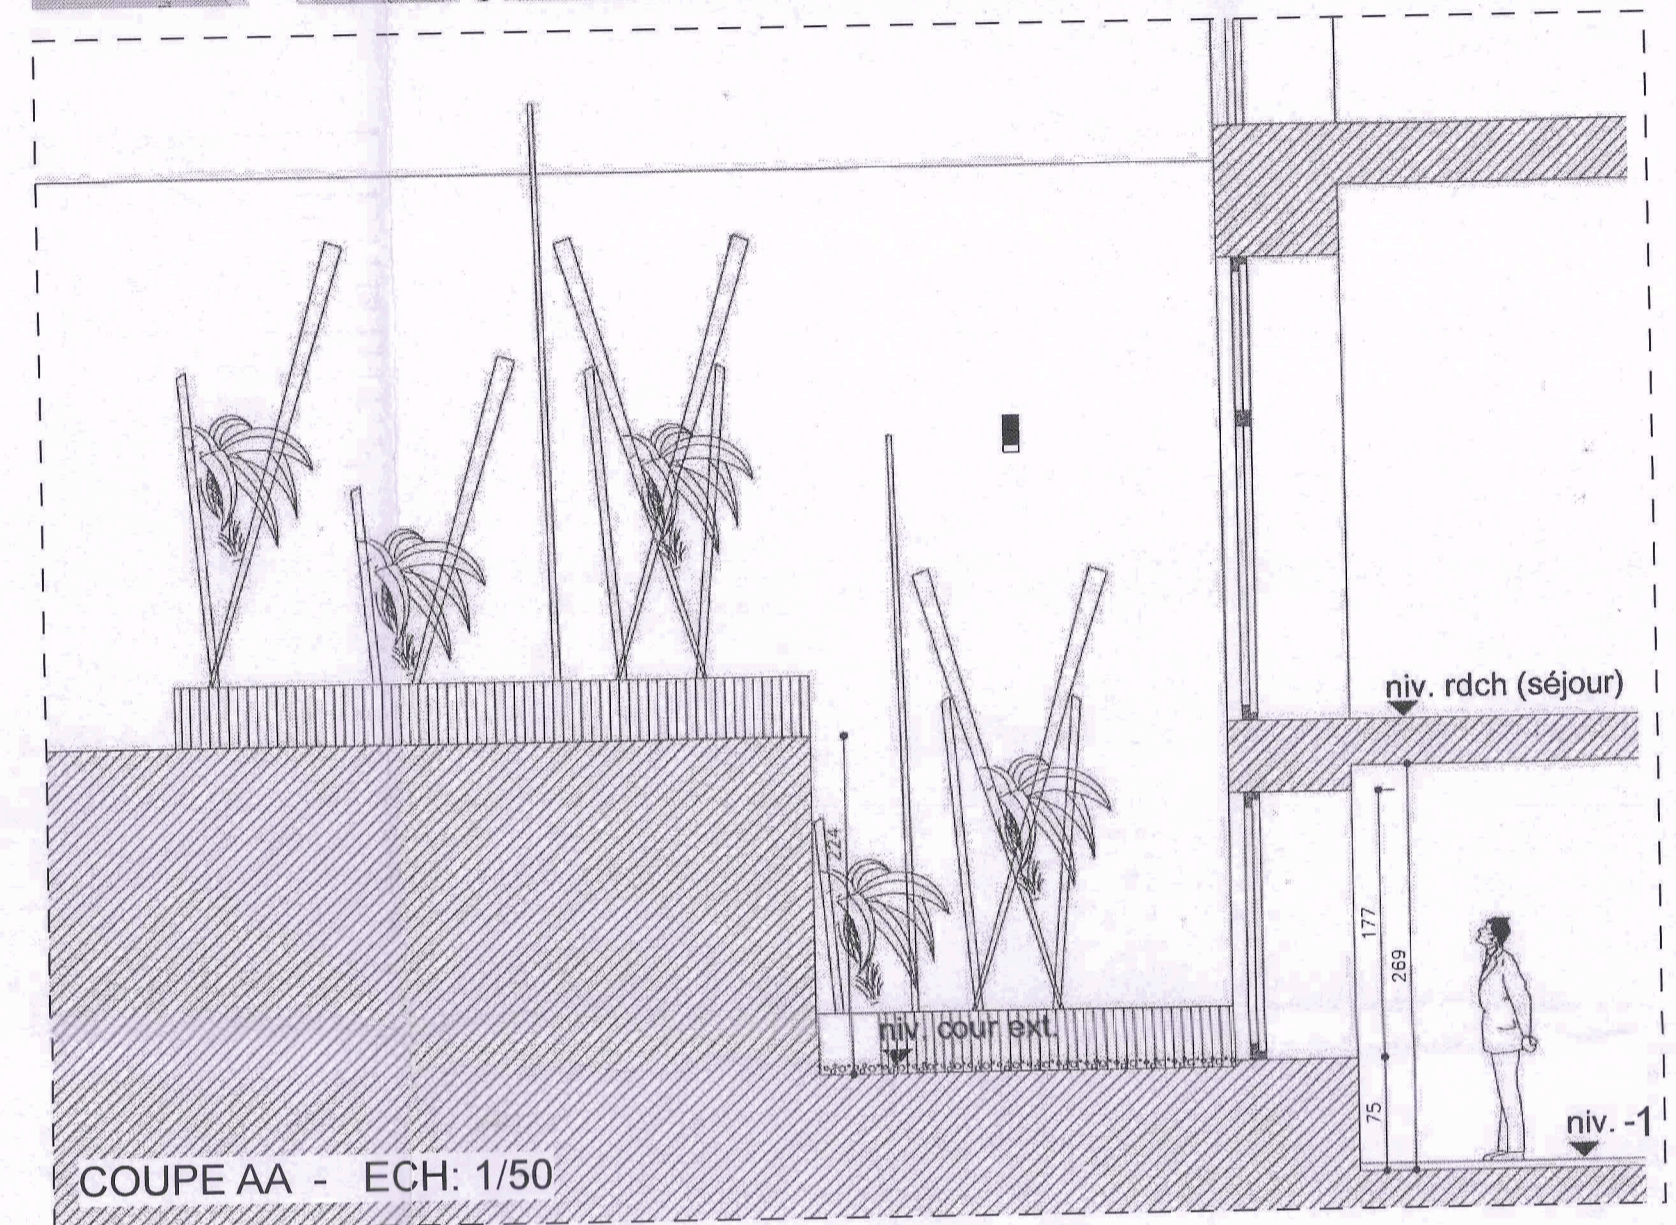

PLAN REZ-DE-CHAUSSEE - ECH: 1/50

PLAN SOUS-SOL - ECH: 1/50

PLAN D'IMPLANTATION - ECH: 1/1000

COUPE AA - ECH: 1/50

PROJET				
Aménagement d'un duplex au rez-de-chaussée et sous-sol				
Rue des chevaliers 22 1050 Bruxelles				
MAITRE D'OUVRAGE				
Immo Les Sorbiers Représenté par Gérald Hibert Chaussée de Waterloo 1135 1180 Bruxelles				
ARCHITECTE				
Margaux Cambier Avenue Circulaire 152 1180 Uccle				
TITRE				
Plan d'implantation Plan du rez-de-chaussée et sous-sol Coupe AA				
URBANISME				
Phase	Indice	Echelle	Date	Plan
PU	-	Variable	26/03/2015	1/2