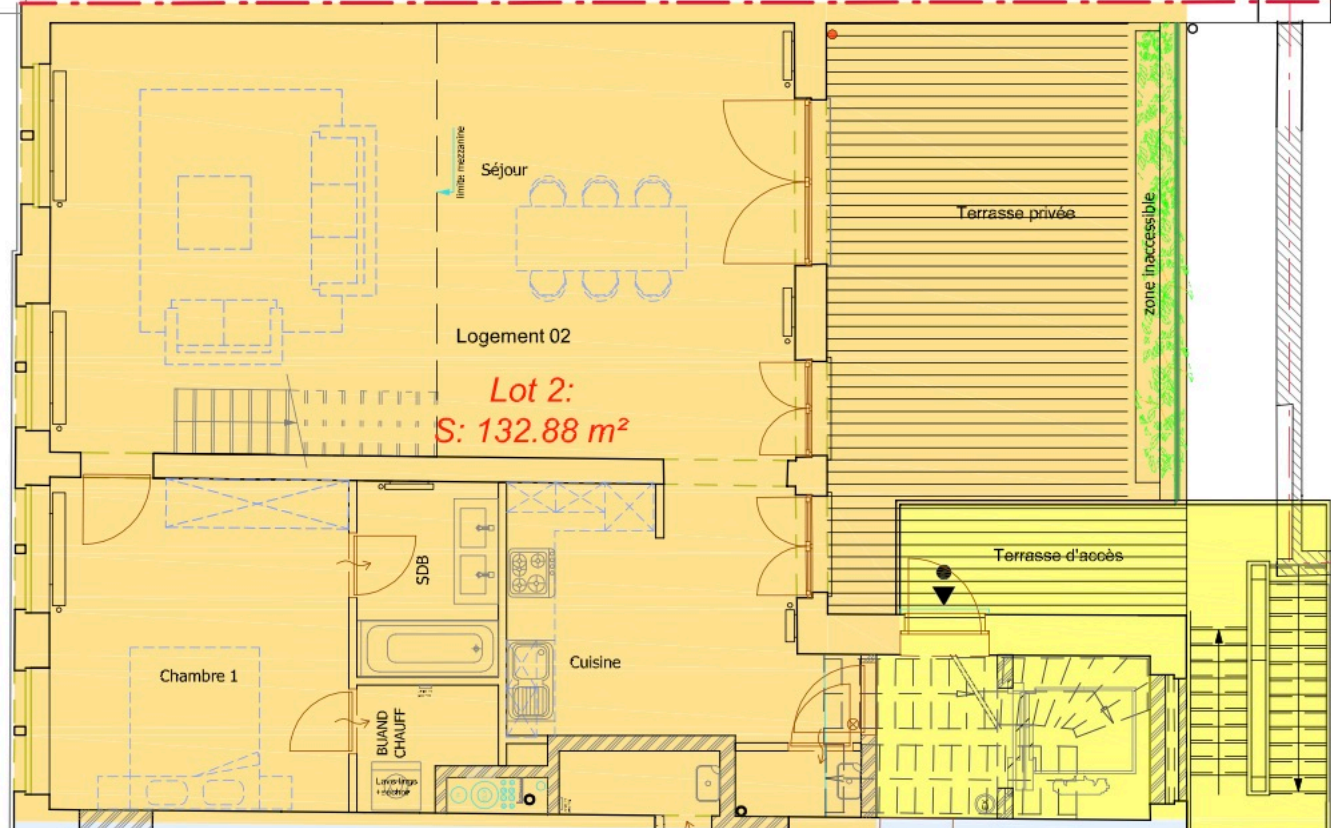

**Lot 2:**  
**S: 132.88 m<sup>2</sup>**

Séjour

Logement 02

Terrasse privée

zone inaccessible

Terrasse d'accès

SDB

Cuisine

Chambre 1

BUAND  
CHAUFF

Lavabo  
+ meuble

limite mezzanine

Vide sur le séjour

Chambre

**Lot 2**  
**S: 53.67 m<sup>2</sup>**

Logement 02

Chambre

Vide sur la chambre

SDB