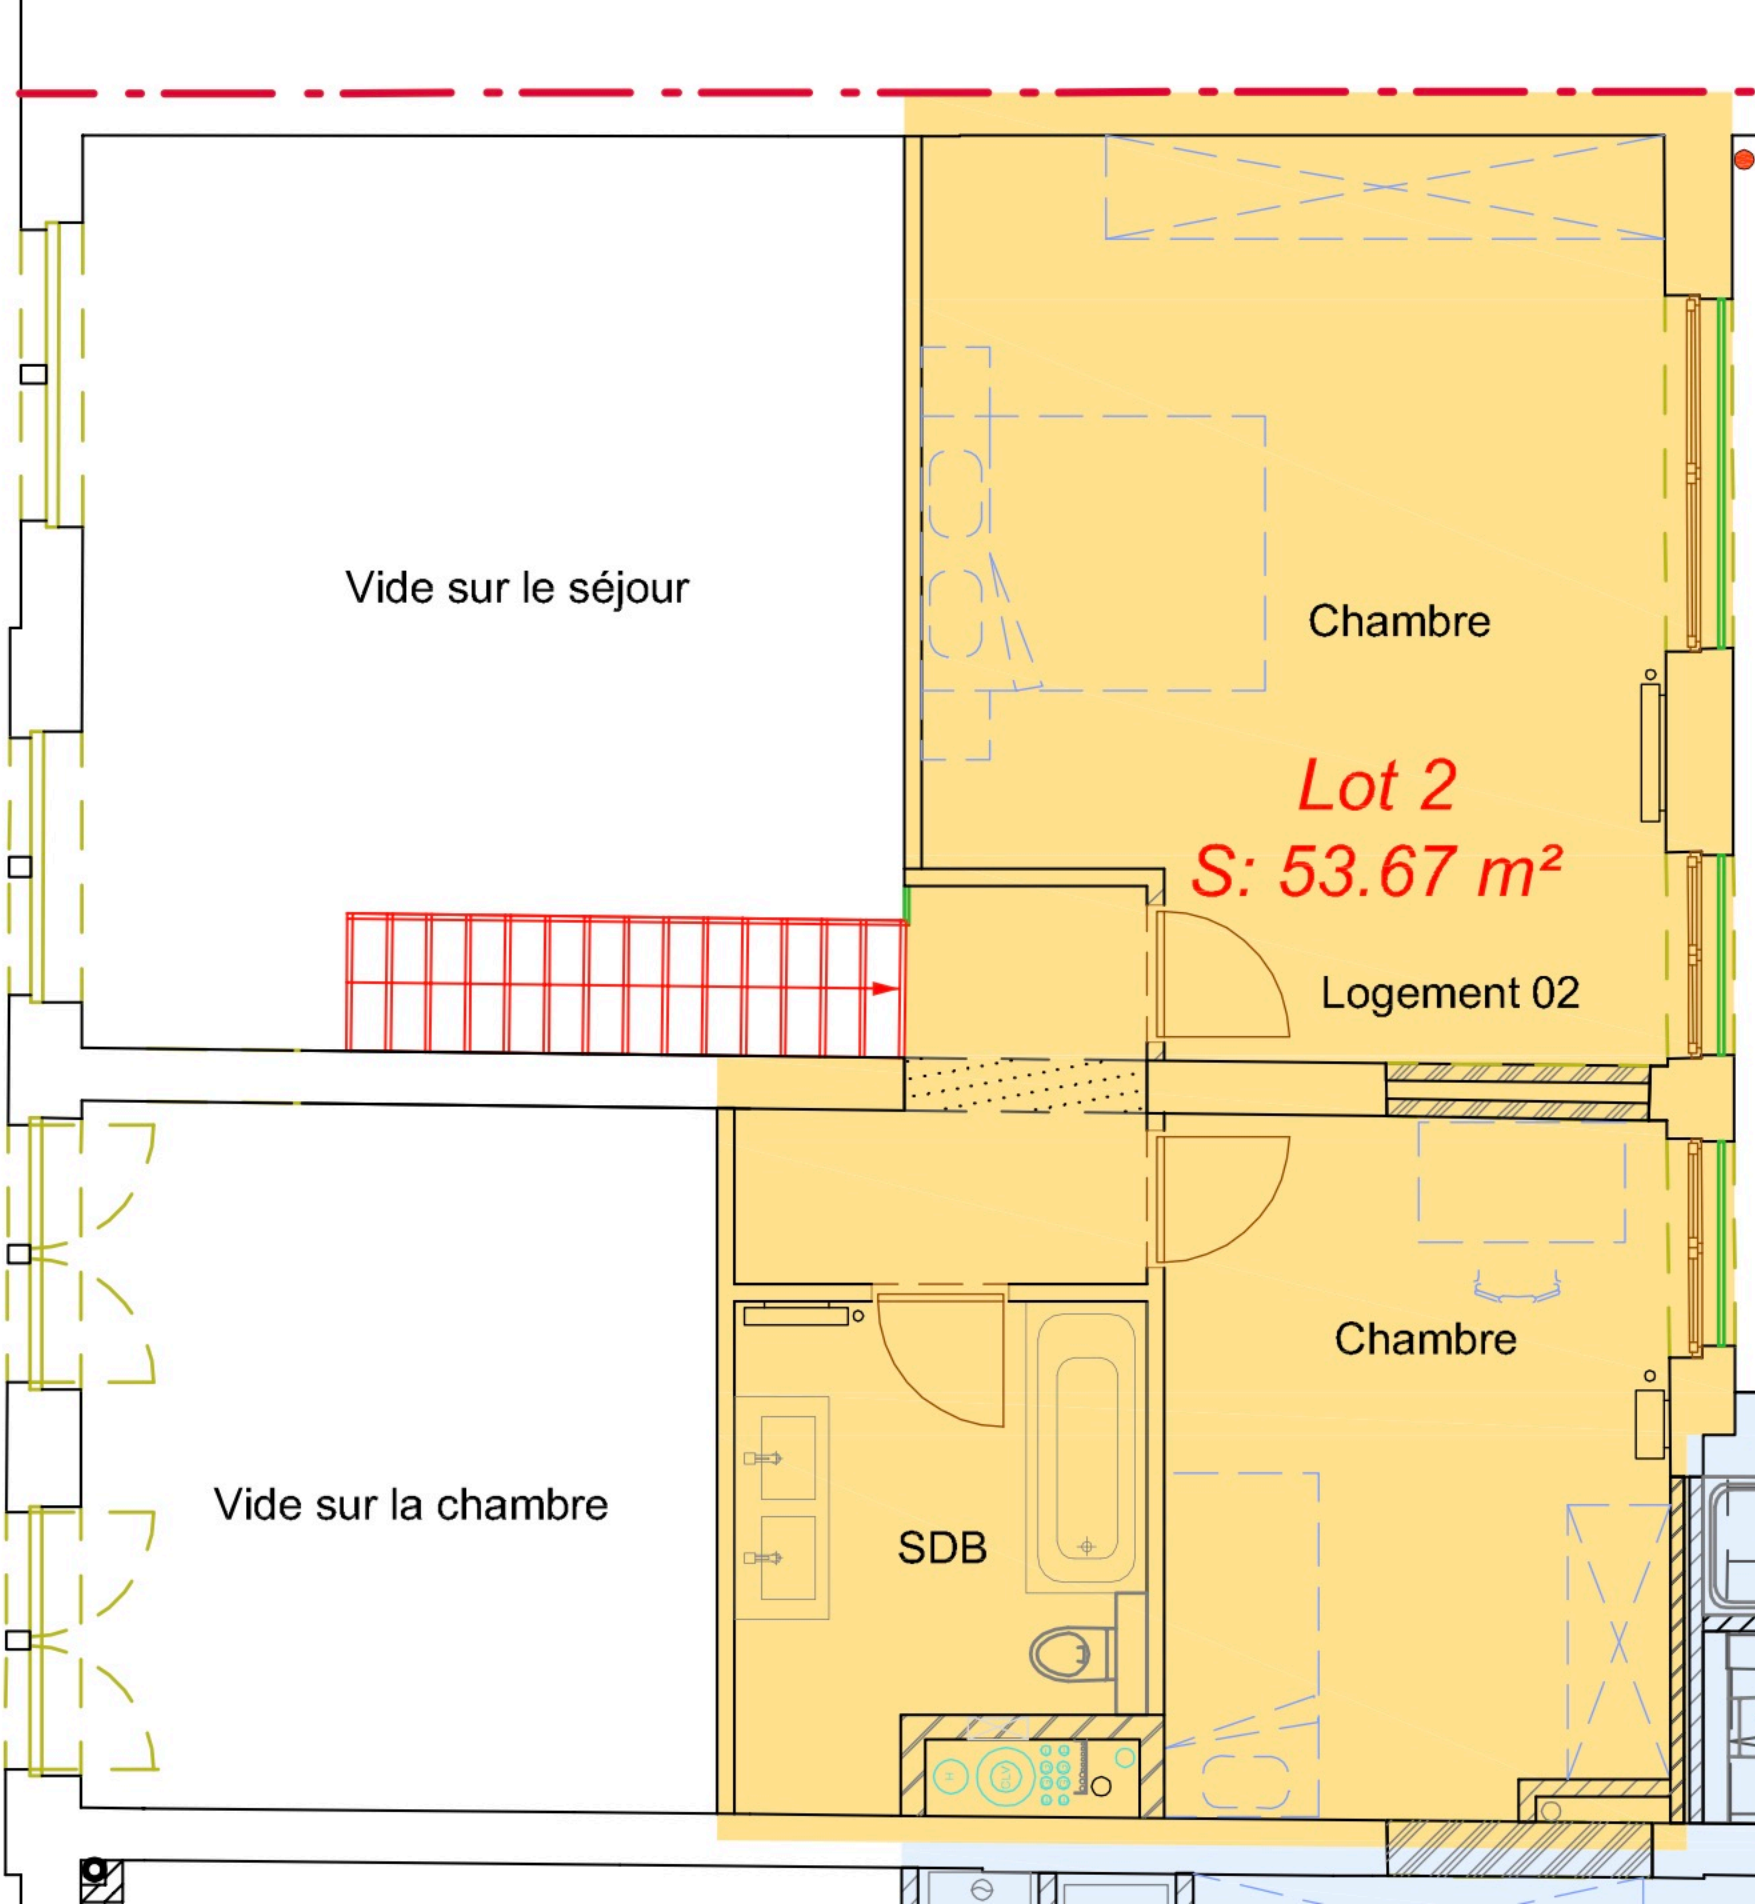

**Lot 2:**  
**S: 132.88 m<sup>2</sup>**

Séjour

Logement 02

Terrasse privée

zone inaccessible

Terrasse d'accès

SDB

Cuisine

Chambre 1

BUAND  
CHAUFF

Lavabo  
+ meuble

limite mezzanine

Vide sur le séjour

Chambre

**Lot 2**  
**S: 53.67 m<sup>2</sup>**

Logement 02

Chambre

Vide sur la chambre

SDB