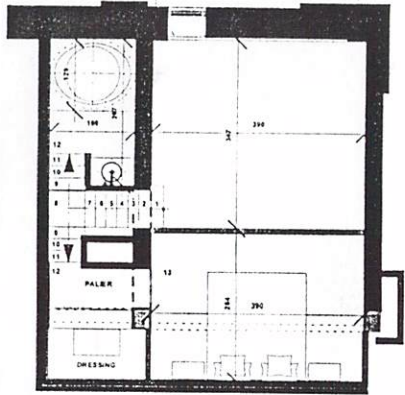

Mezzanine studio

Studio

HYDE PARK RESIDENCE Uccle

Bentley

1° étage

1° étage

appartement 159 m²
 mezzanine 29 m²
 terrasses 29 m²
 Studio 41 + 23 m²

appartement 179 m²
 terrasses 32 m²