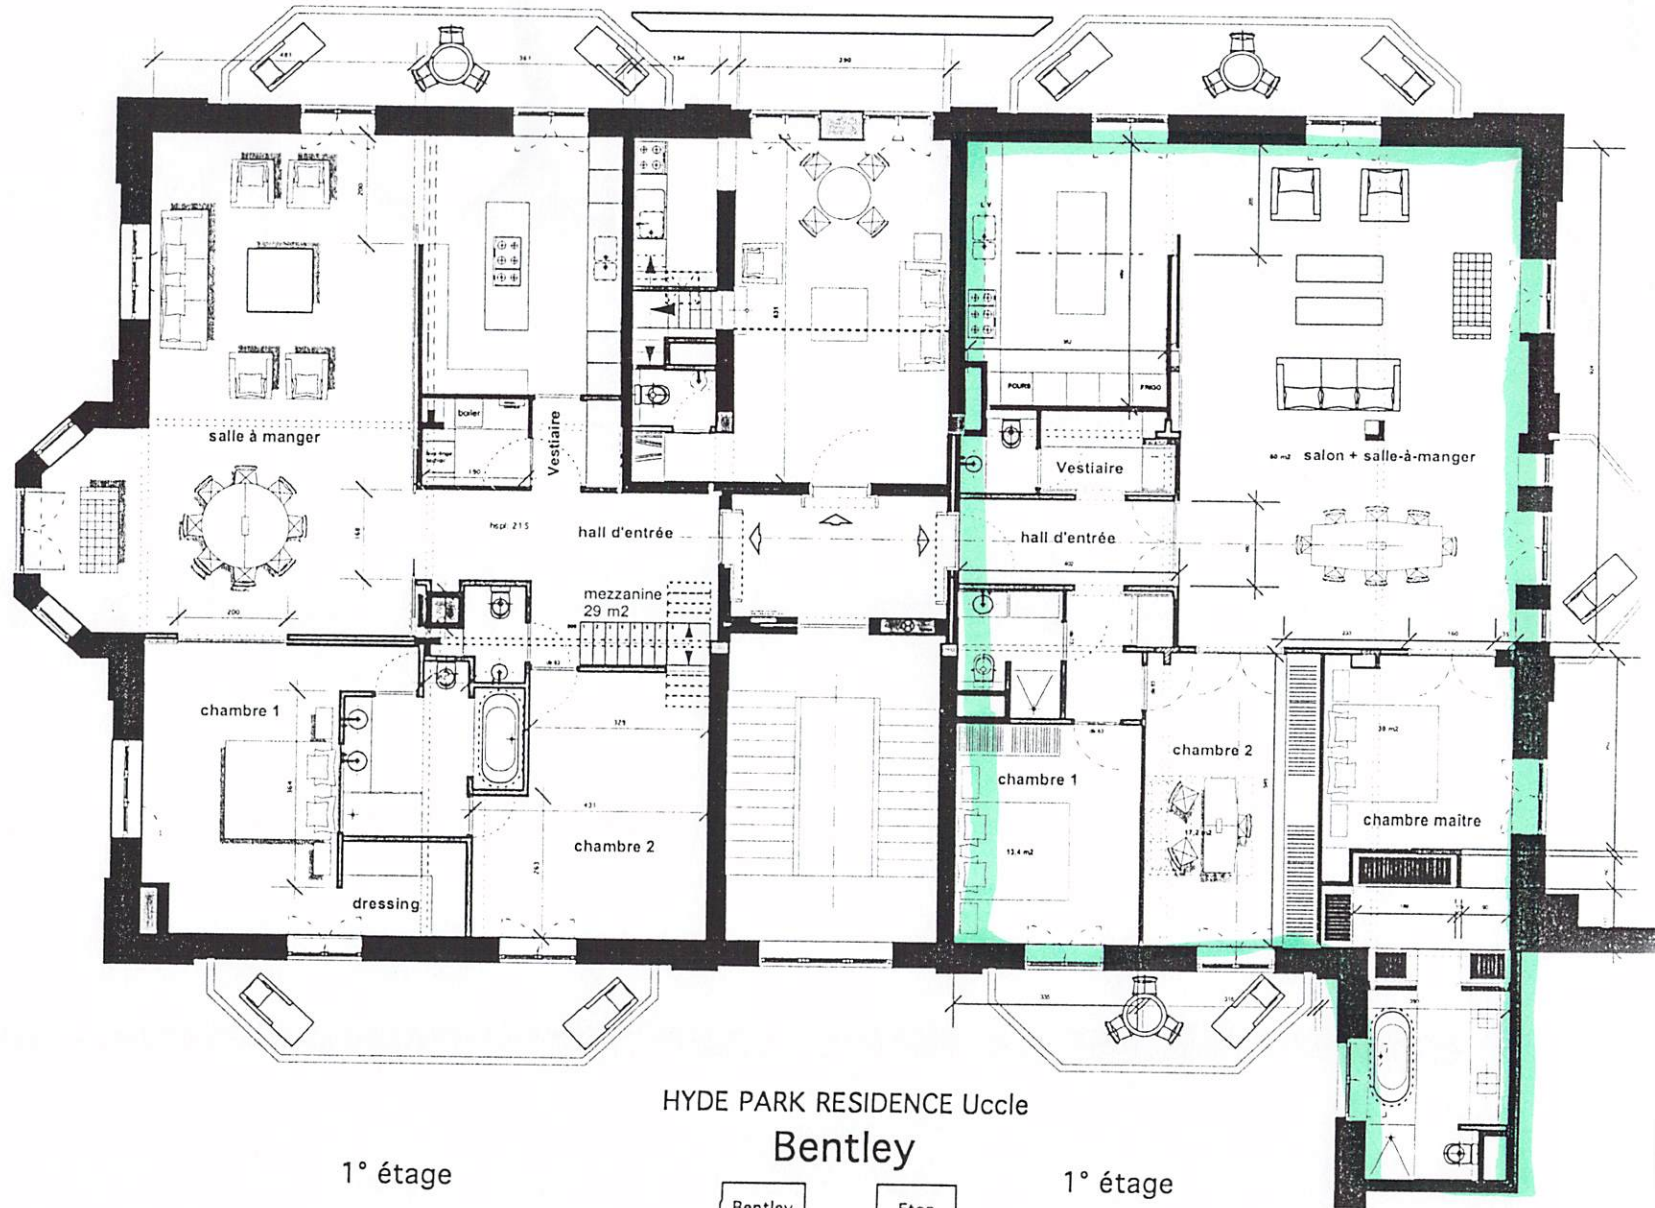

Mezzanine studio

Studio

HYDE PARK RESIDENCE Uccle

Bentley

1° étage

1° étage

appartement 159 m²
 mezzanine 29 m²
 terrasses 29 m²
 Studio 41 + 23 m²

appartement 179 m²
 terrasses 32 m²