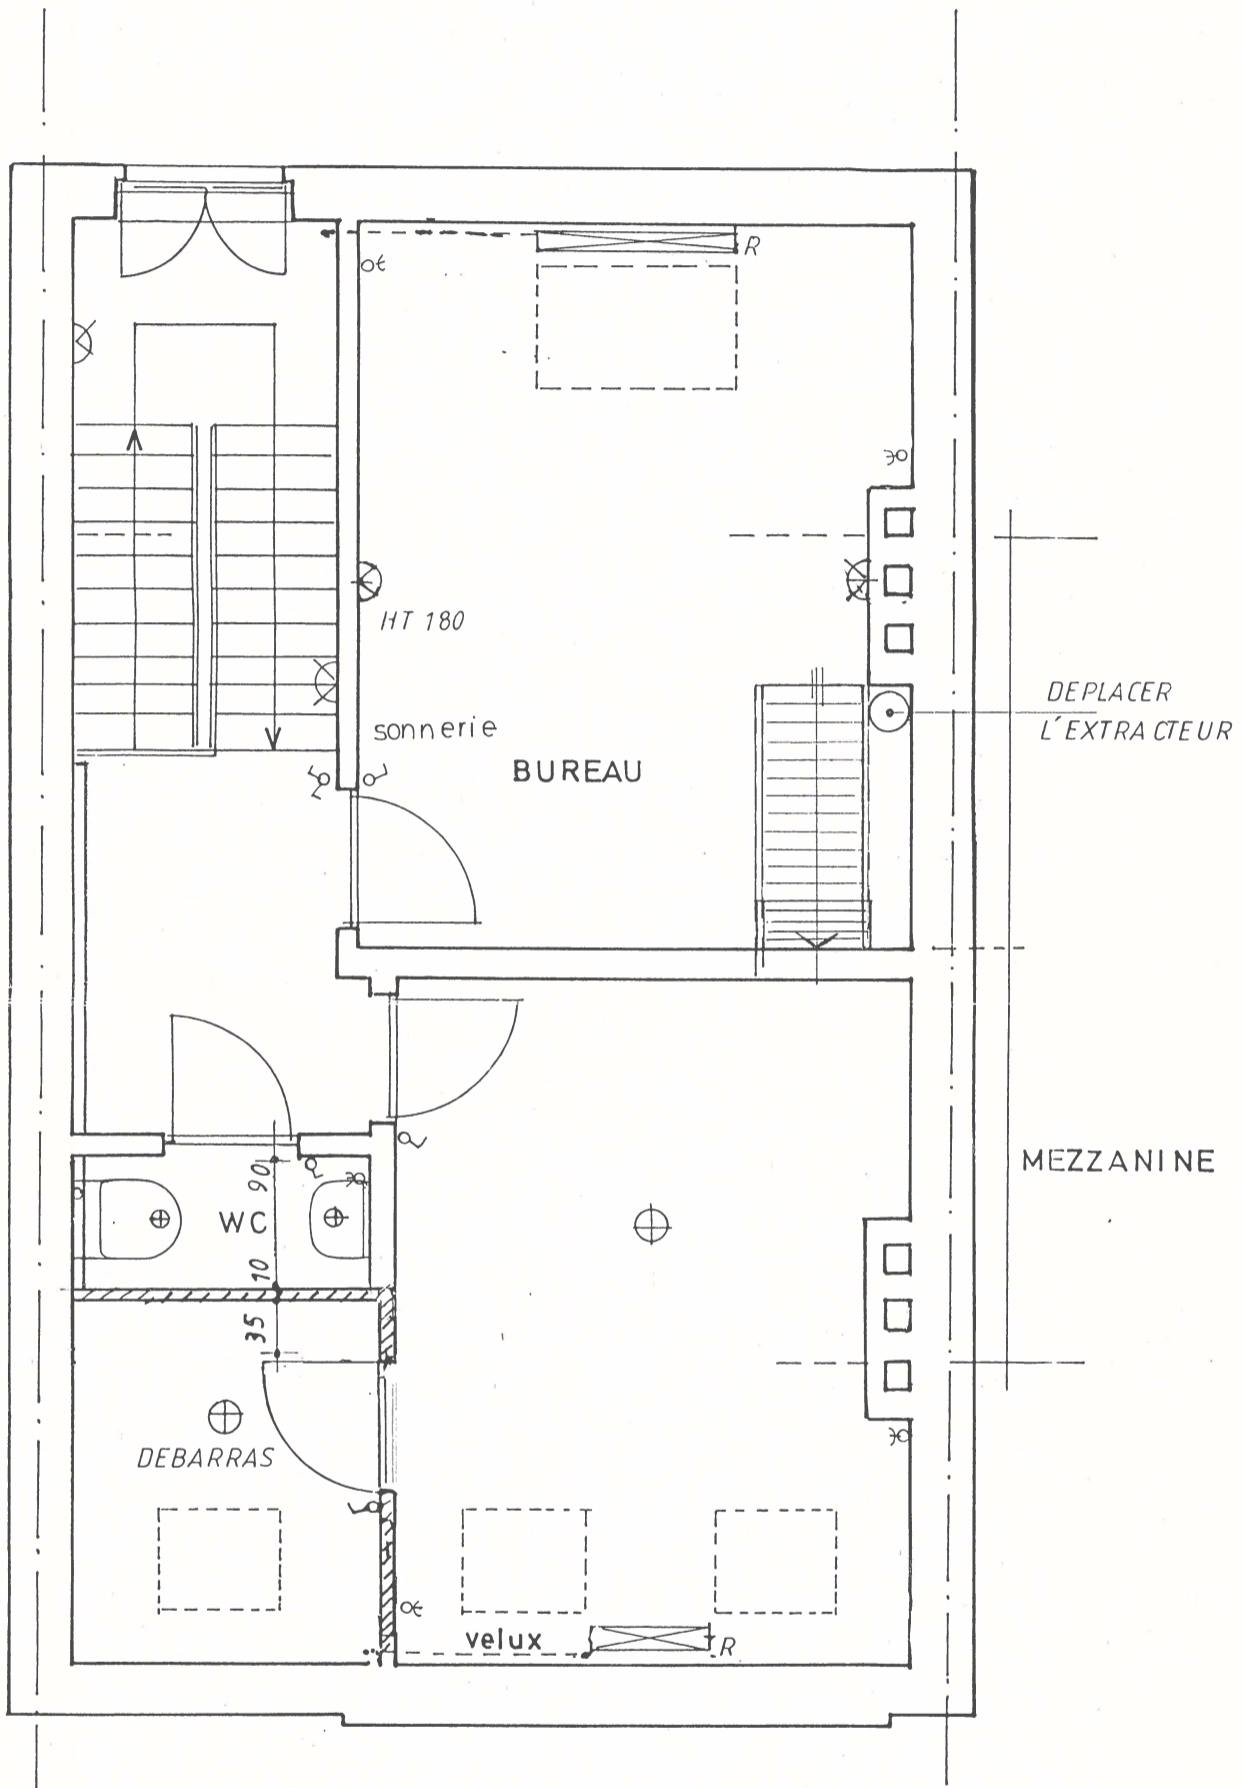

2 cm pour 1 metre

elec_16.12.88
6.12.88

TRANSFORMATION D'UNE MAISON	
BUREAUX DE LA FIRME DAFOR.S.A	
8 AVENUE MAURICE 1050 BRUXELLES	
PLAN DU 1 ETAGE	3
Matine Mahieu Louis Daliers Decorateurs.	

elec.16.12.88
6.12.88

TRANSFORMATION D'UNE MAISON	
BUREAUX DE LA FIRME DAFOR.SA	
8 AVENUE MAURICE 1050 BRUXELLES	
PLAN DU 2 ETAGE	4
Matine Mahieu Louis Daliers Decorateurs.	

CORRIGE LE 15_5_89
 elec 16_12_88
 6_12_88

TRANSFORMATION D'UNE MAISON	
BUREAUX DE LA FIRME DAFOR.SA	
8 AVENUE MAURICE 1050 BRUXELLES	
PLAN DU 3 ETAGE	5
Matine Mahieu Louis Daliers Decorateurs.	