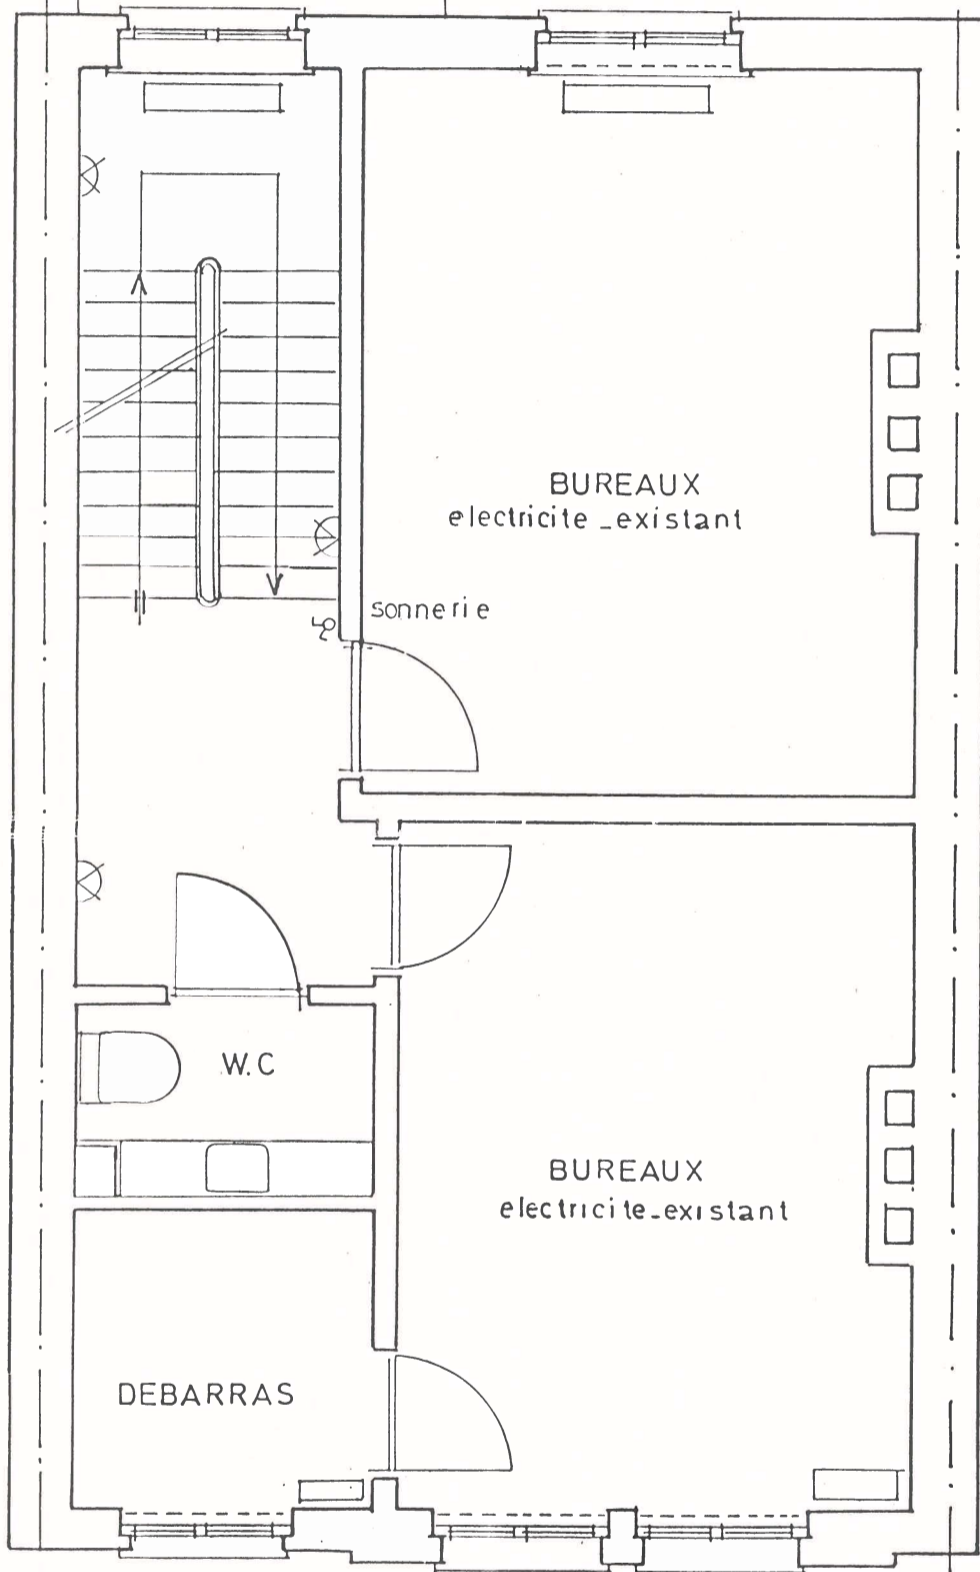

boite aux lettres
palier en pierre bleu

elec.16.12.88
6.12.88

TRANSFORMATION D'UNE MAISON	
BUREAUX DE LA FIRME DAFOR.SA	
8 AVENUE MAURICE 1050 BRUXELLES	
PLAN DU REZ DE CHAUSSEE	2
Matine Mahieu Louis Daliers Decorateurs.	

2 cm pour 1 metre

elec_16.12.88
6.12.88

TRANSFORMATION D'UNE MAISON	
BUREAUX DE LA FIRME DAFOR.S.A	
8 AVENUE MAURICE 1050 BRUXELLES	
PLAN DU 1 ETAGE	3
Matine Mahieu Louis Daliers Decorateurs.	

elec.16.12.88
6.12.88