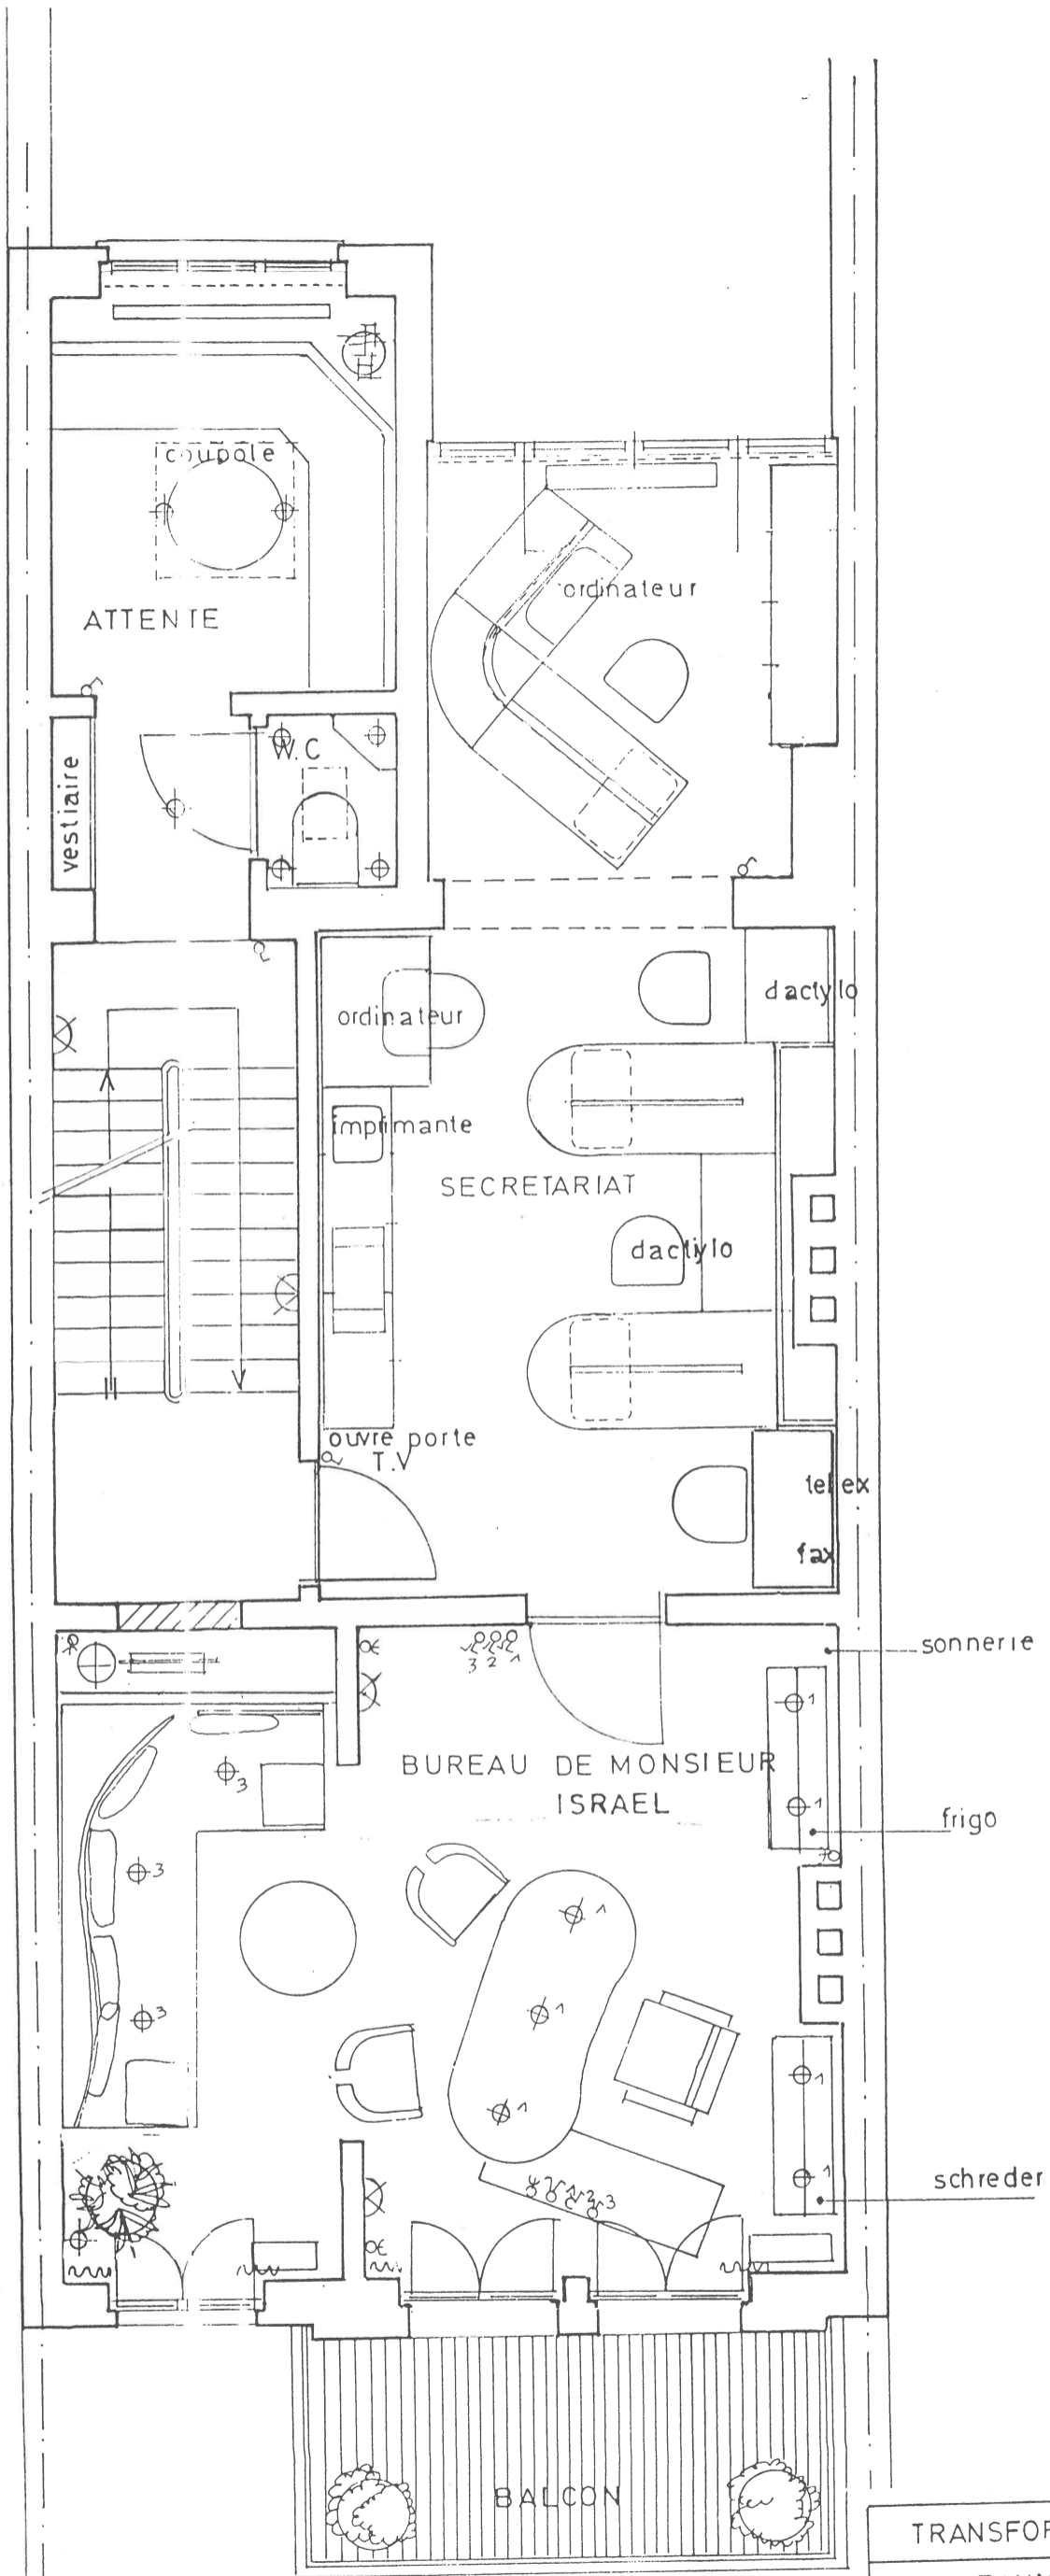

elec_16.12.88
6.12.88

TRANSFORMATION D'UNE MAISON	
BUREAUX DE LA FIRME DAFOR.S.A	
8 AVENUE MAURICE 1050 BRUXELLES	
PLAN DU 1 ETAGE	3
Matine Mahieu Louis Daliers Decorateurs.