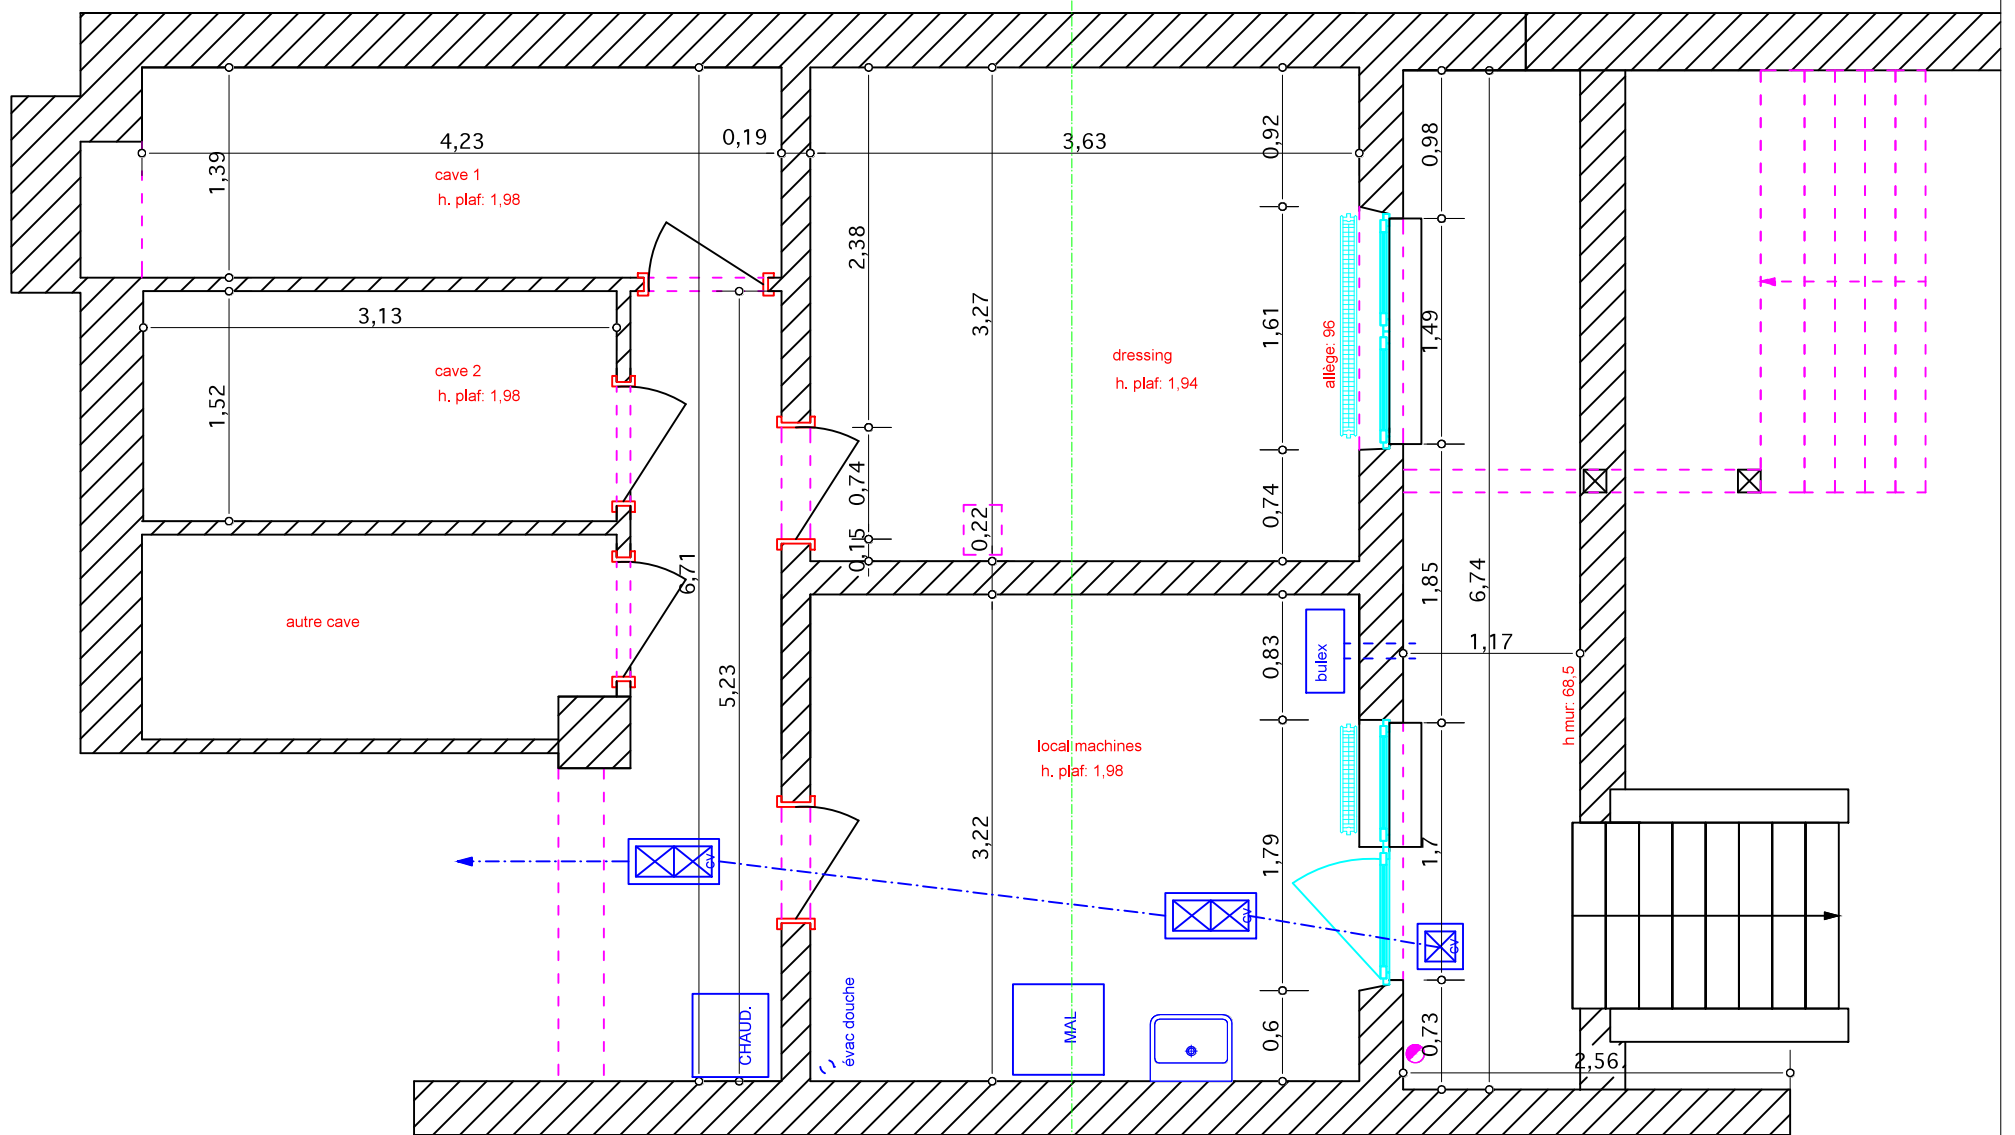

PLAN REZ

PLAN CAVES

Anna Kilander - Avenue des Traquets 41 - 1160 Bruxelles		échelle	unité	page	date
plan rez-de-chaussée & caves - situation existante		1/50	cm	existant	30.09.2013
Les plans restent propriété de l'architecte. Toute reproduction et/ou utilisation sont interdites sans accord préalable écrit de l'auteur de projet.					n°
					1
					index
					-